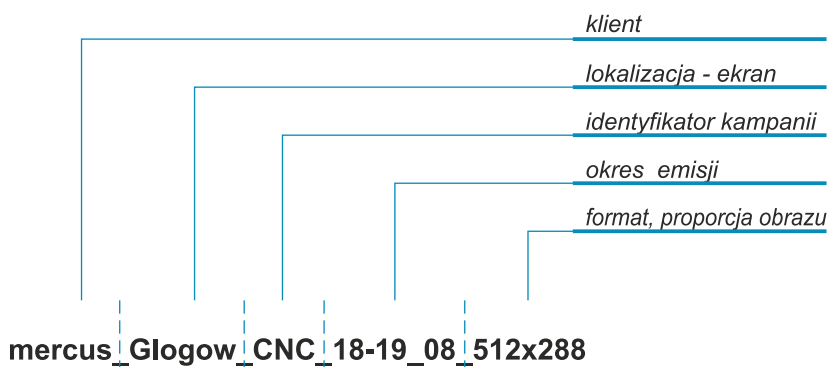

schemat opisu plików

mercus_Lubin_G_18-25_08_512x288
G kampania „gazetkowa”

mercus_Legnica_G_18-25_08_512x384
G kampania „gazetkowa”

mercus_Glogow_CNC_18-19_08_512x288
CNC kampania „czwartki niskich cen”